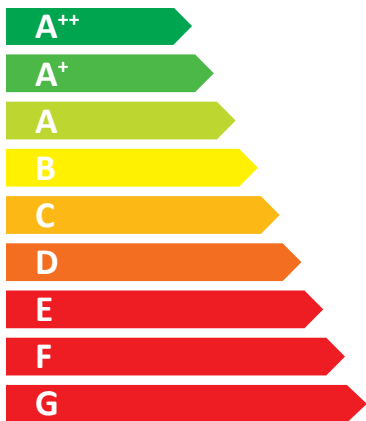

ENERG
енергия · ενεργεια

ATAG

A200S

39 dB

18 kW